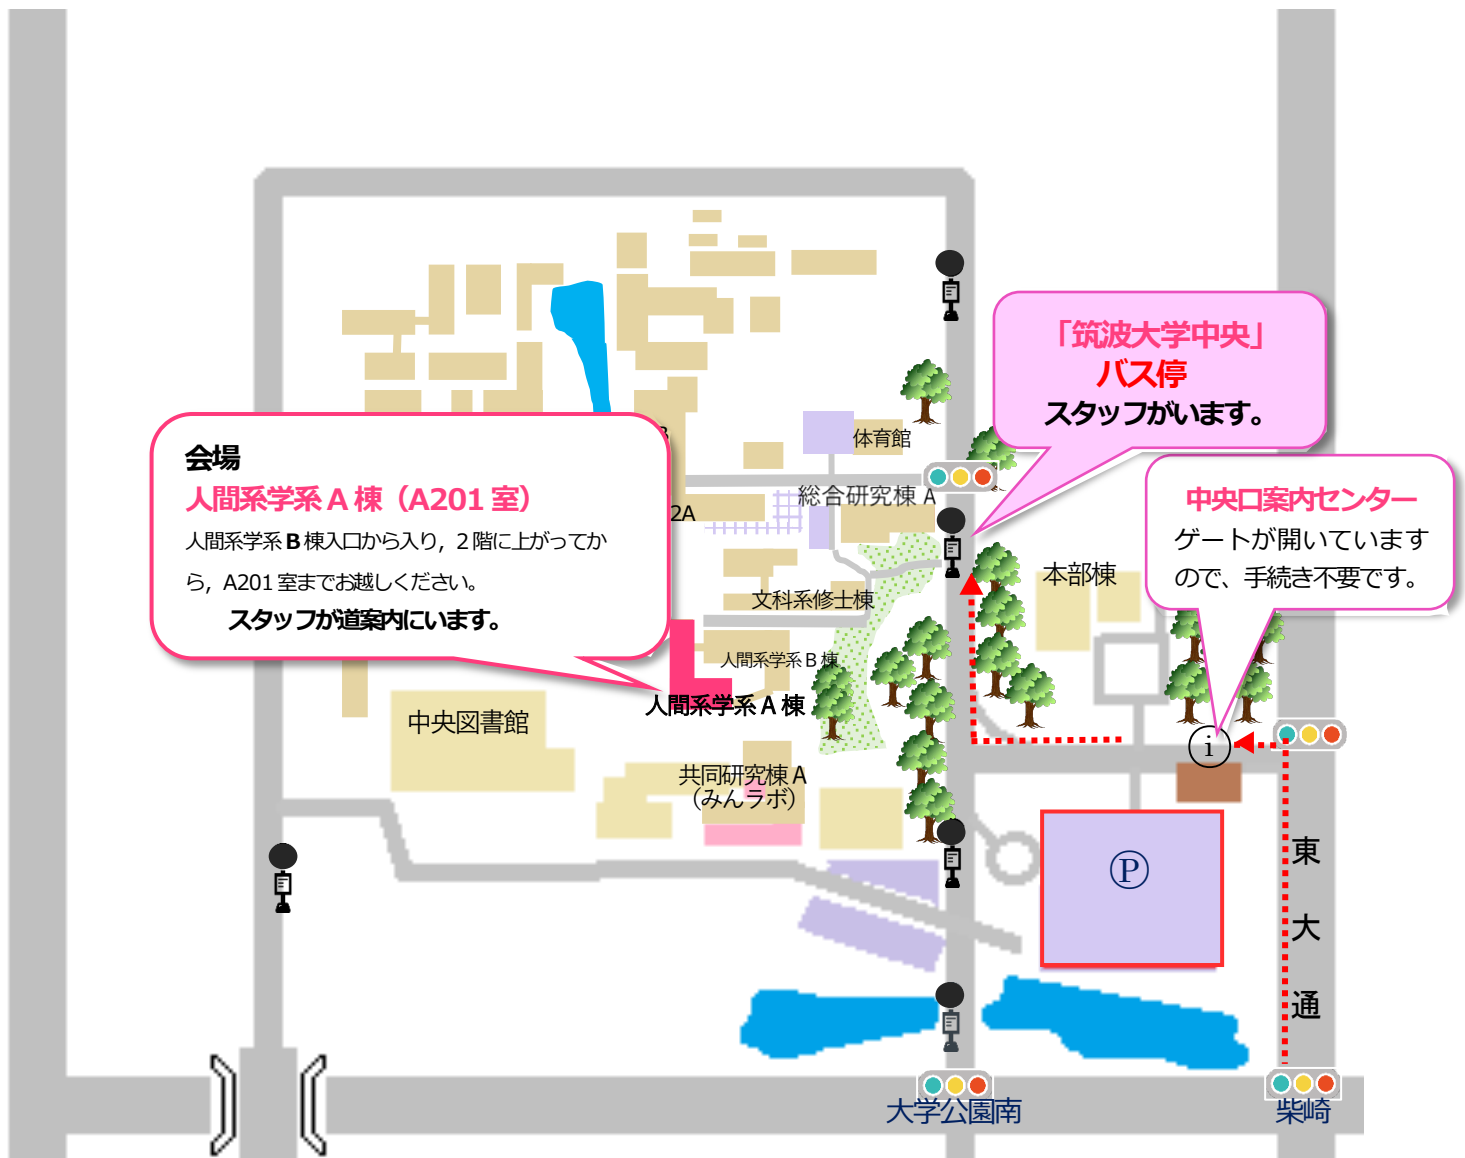

なお参加希望者が多数の場合には、先着順でお申し込みを締め切らせていただきます（予約がない方は、カフェに参加できない可能性があります。必ず事前にみんなラボまでお申し込みください）。

日程： 2024年12月13日（金）

時間： 13時30分 ～ 15時00分

場所： 筑波大学「人間学系棟 A」 A201 室（裏面に地図がございます）

定員： 40名（要予約：予約受付の先着順）

※**遠隔**（ズーム zoom）**でのご参加も可能です。**

● お車でいらっしゃる場合

1. 学園東大通りを筑波山方面へ直進し、柴咲交差点の次信号を左折して筑波大学構内に入り、駐車場に車をおとめください。
2. 駐車場から人間系学系棟 A 棟まで徒歩でお越しください。

● つくば駅からバスでいらっしゃる場合

1. TXつくば駅前にあるバスターミナルの「6番」から出る、「筑波大学循環（左回り）※」のバスへご乗車いただき、「筑波大学中央」のバス停でご降車ください。
2. そこから地図の通り人間系学系 A 棟 (A201 室) へいらしてください。

※「筑波大学循環（右回り）」でも筑波大学中央まで行きますが、少し遠回りをします。

皆様のご参加をお待ちしております。