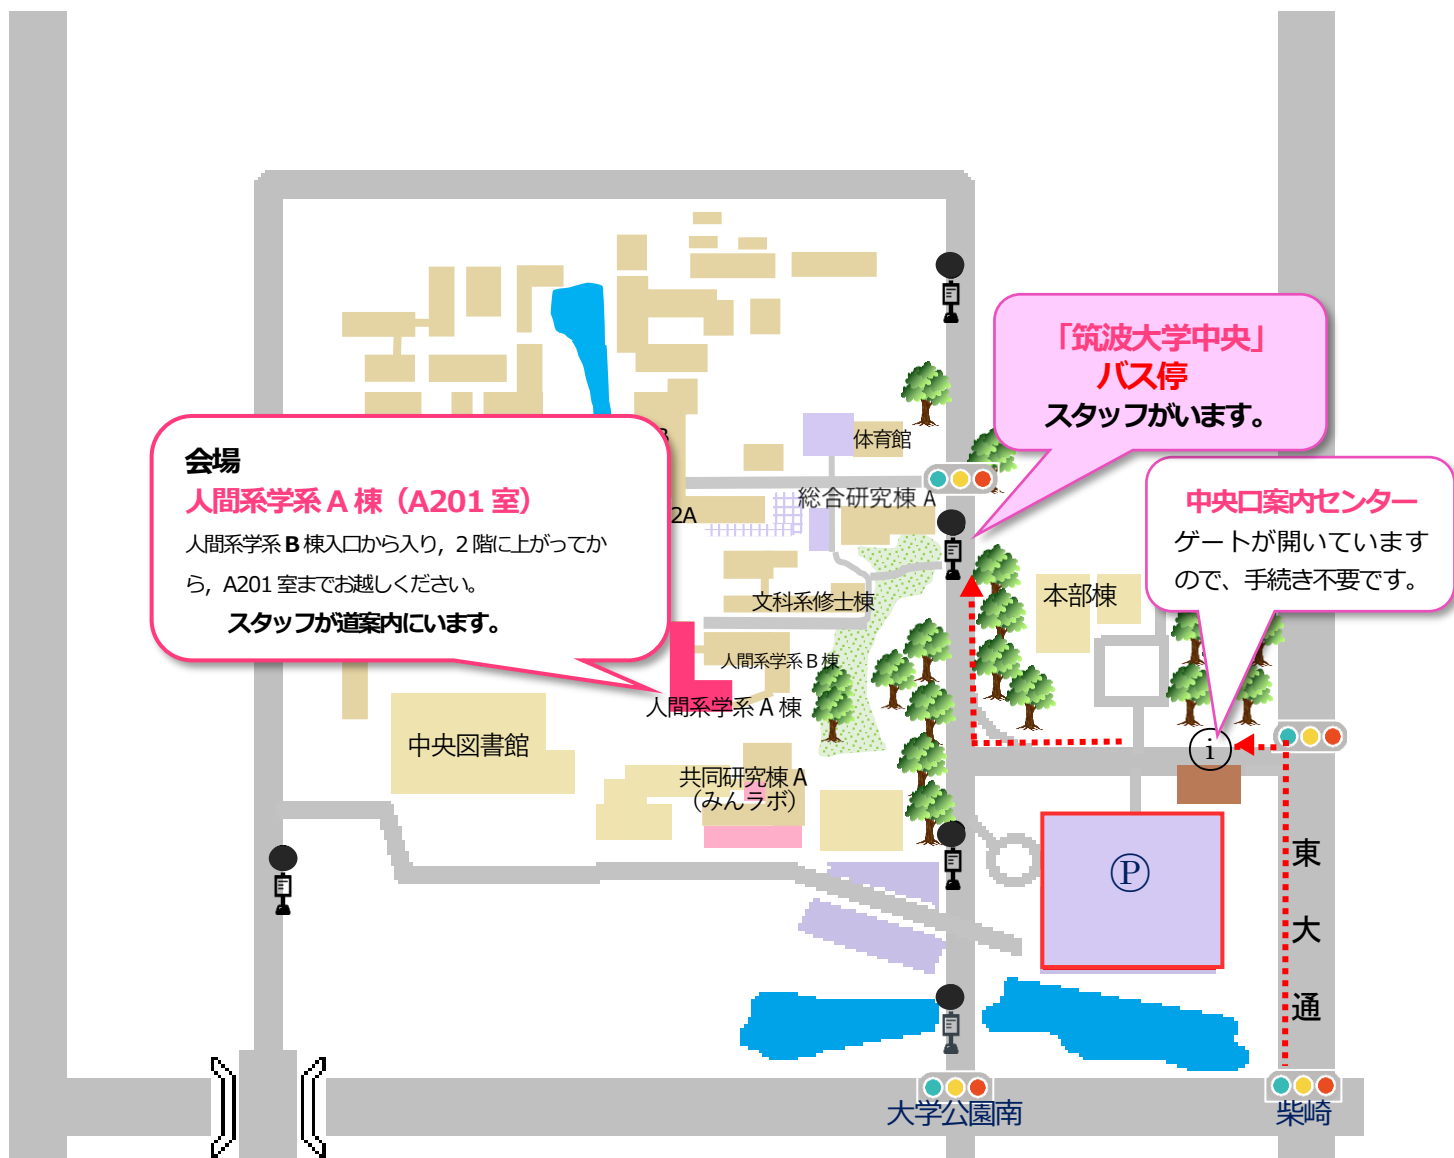

なお参加希望者が多数の場合には、先着順でお申し込みを締め切らせていただきます（予約がない方は、カフェに参加できない可能性があります。必ず事前にみんなラボまでお申し込みください）。

日程： 2024年7月12日（金）

時間： 13時30分 ～ 15時00分

場所： 筑波大学「人間系学系 A 棟」A201 室（裏面に地図がございます）

定員： 40名（要予約：予約受付の先着順）

※**遠隔（^{ズーム}zoom）**での参加も可能です。

みんラボカフェ会場へのご案内

● お車でいらっしゃる場合

1. 学園東大通りを筑波山方面へ直進し、柴咲交差点の次信号を左折して筑波大学構内に入り、駐車場に車をおとめください。
2. 駐車場から**人間系学系棟 A 棟**まで徒歩でお越しください。

● つくば駅からバスでいらっしゃる場合

1. TXつくば駅前にあるバスターミナルの「6番」から出る、「筑波大学循環（左回り）※」のバスへご乗車いただき、「筑波大学中央」のバス停でご降車ください。
2. そこから地図の通り**人間系学系 A 棟 (A201 室)**へいらしてください。

※「筑波大学循環（右回り）」でも筑波大学中央まで行きますが、少し遠回りをします。

皆様のご参加をお待ちしております。