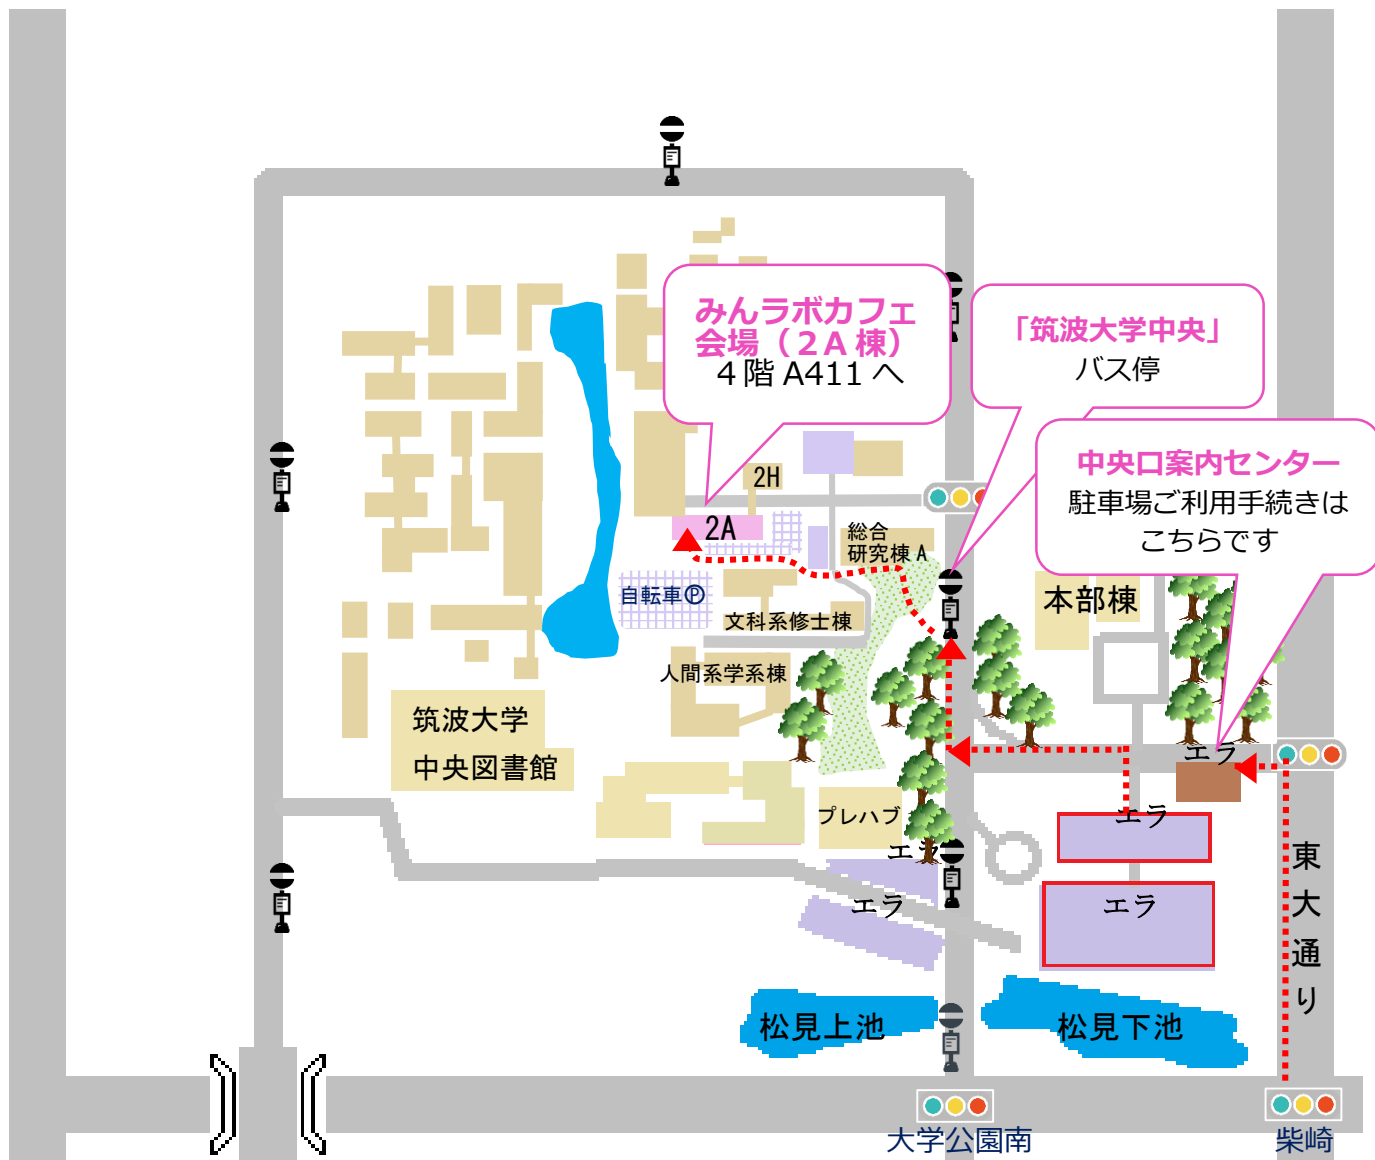

日程： 9月30日（金）
時間： 13時30分～15時30分
場所： 筑波大学2A棟
（次頁をご覧ください）
持ち物： 会員証
※謝金は発生いたしません。

参加を希望される方は、みんなラボまでお電話またはメールにてご連絡ください。

ご連絡の際は、会員番号をお伝えください。

みんなの使いやすさラボ
Center for Usability and Aging Research

電話：029-879-7351

Mail：mado@tsukaiyasusa.jp

（受付時間：月～金曜日（祝日除く）9:00～17:00）

みんラボカフェ会場へのご案内

●お車でいらっしゃる場合

1. 学園東大通りを筑波山方面へ直進し、柴崎交差点の次信号を左折し筑波大学構内にお入りください (地図A)。
2. 中央口案内センターで駐車場の使用許可証を申請。守衛に「研究活動への参加で来ました」とお伝えください (地図B)。
3. 駐車場から2A棟まで徒歩でお越してください (地図B)。

▲地図A. 大学付近周辺

地図 B. 筑波大学構内

● つくば駅からバスでいらっしゃる場合

TXつくば駅前にあるバスターミナルの「6番」から出る、「左回り※」のバスへご乗車いただき、「筑波大学中央」のバス停（地図 B）でご降車ください。そこから地図の通り 2A 棟へいらしてください。

※「右回り」でも筑波大学中央まで行きますが、少し遠回りをします。

どうぞよろしくお願いいたします。